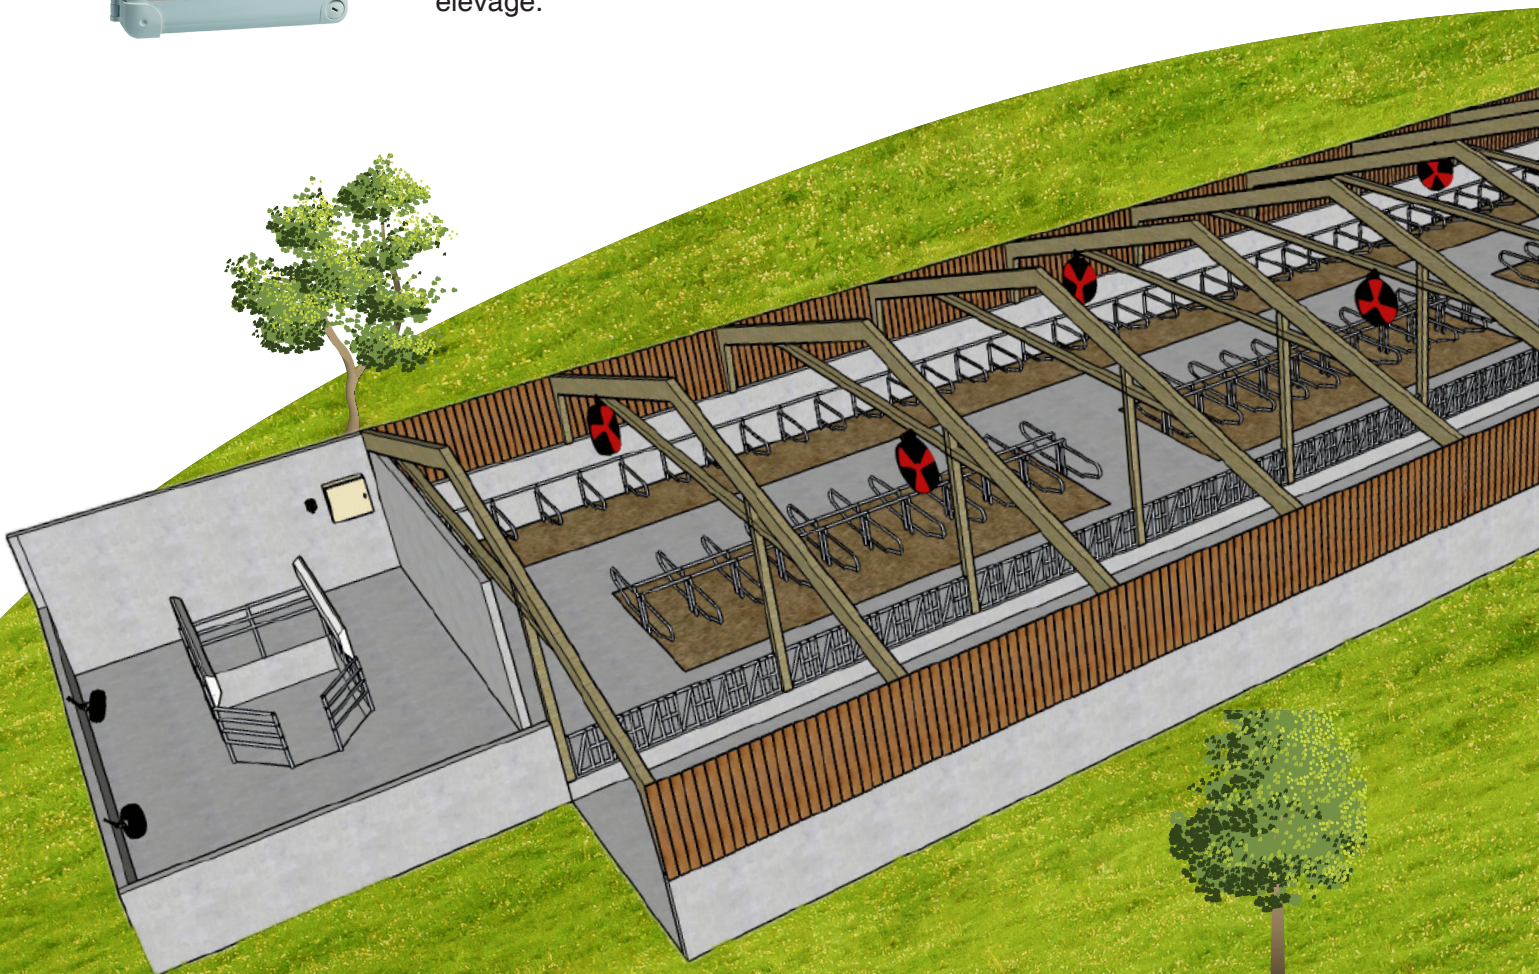

La mise en place de ventilateurs permet de réduire ce stress thermique afin de garantir une prise de masse ou une production de lait correcte.

## RÉGULATION MVC/MVH

Fiable et efficace, nos régulations disposent des fonctions essentielles à une bonne gestion de votre élevage :

Ventilation progressive avec cyclique, chauffage, entrée d'air, statistiques, ...

Elles répondent à tous vos besoins pour gérer l'ambiance de votre élevage.