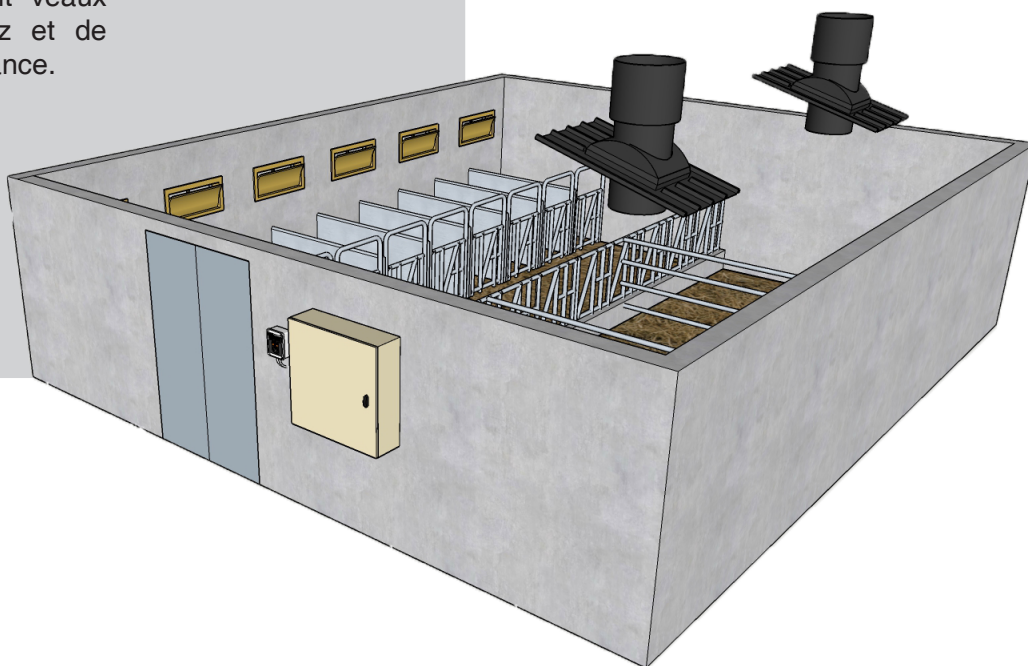

LOCAL VEAUX

La ventilation en bâtiment veaux permet d'évacuer les gaz et de maintenir une bonne ambiance.

SODALEC DISTRIBUTION
Z.I. Route de Lorient
7 rue Léon Berthault - CS 76326
35063 RENNES CEDEX
FRANCE

Tél : + 33 (0)2 99 85 28 28
Fax : + 33 (0)2 99 85 28 29

info@sodis-france.fr

www.sodis-france.fr