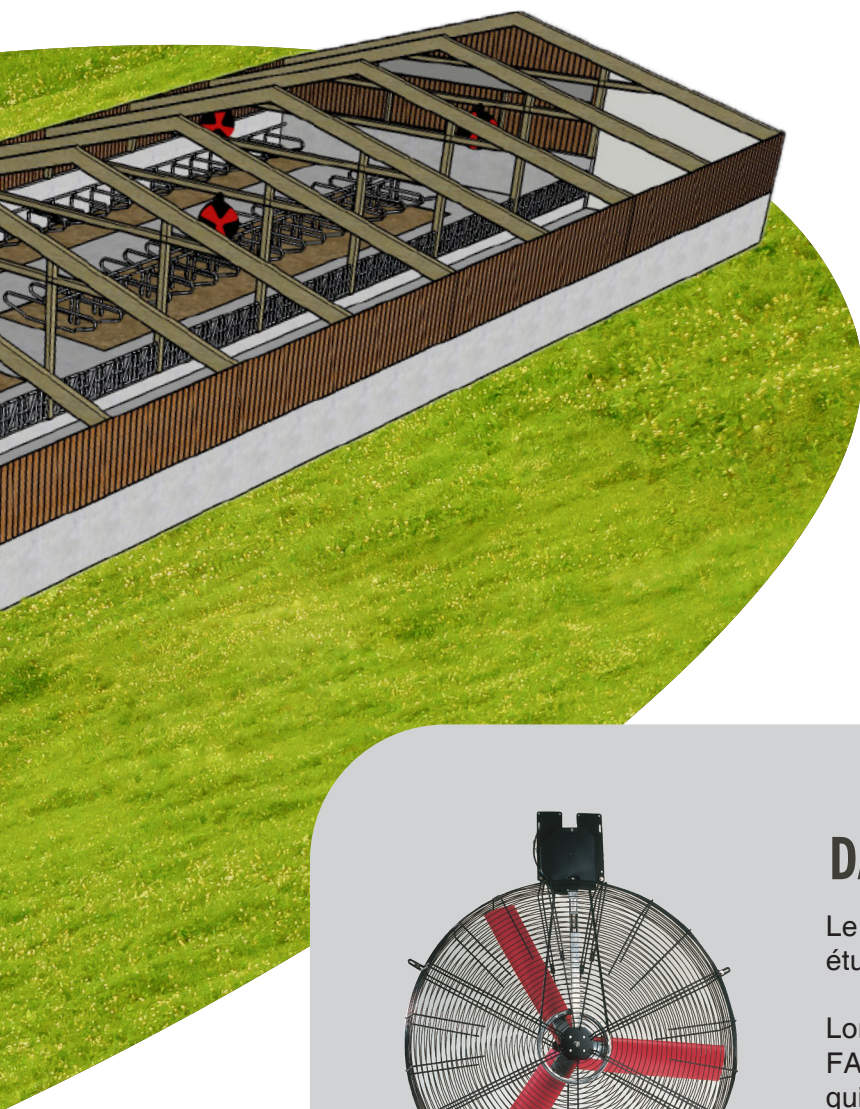

BASKET FAN

Ventilateur de brassage spécialement étudié pour les salles de traite.
Le brassage permet une homogénéité de l'ambiance, donc moins d'ammoniac et moins de mouches