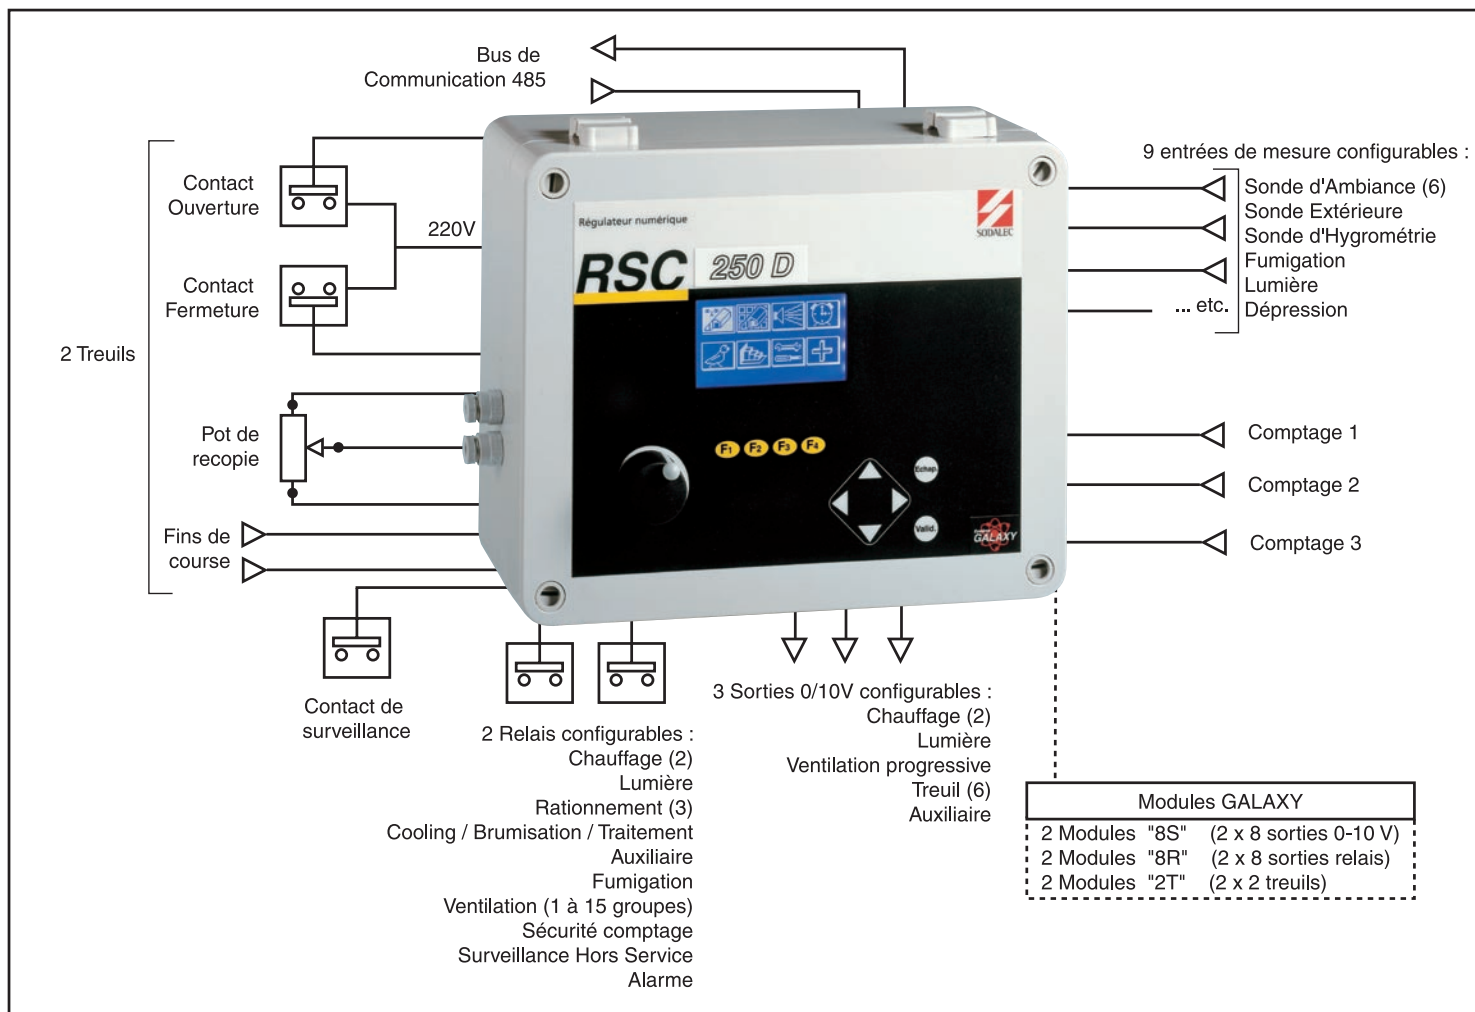

Régulateur RSC 250 D

La régulation

Complet et convivial, pour une bonne régulation de votre bâtiment dynamique

Le régulateur RSC 250D vous offre une convivialité exceptionnelle par son afficheur graphique. D'une grande définition et d'une haute luminosité, cet afficheur rend la lecture des informations particulièrement agréable.

Complet de série

Le RSC 250D bénéficie de la technologie SODALEC. Il est donc fiable, efficace et

dispose d'origine des fonctions essentielles à une bonne gestion du bâtiment dynamique.

Treuil, ventilation progressive ou par palier ou mixte, chauffage, comptage, dépression, lumière, courbe de poids, statistiques, ... RSC 250D réponds à tous vos besoins.

Pilotage des treuils en mode «EXPERT»

Le régulateur RSC 250 D permet de piloter directement les treuils fonctionnant avec ou sans potentiomètre de recopie (mode «expert»).

Evolutif pour répondre à vos besoins, ce régulateur peut recevoir les modules d'extension GALAXY

Régulateur RSC 250D

C A R A C T É R I S T I Q U E S T E C H N I Q U E S

- Boîtier étanche polycarbonate
- Clavier de commande à sensation tactile
- Réglage par encodeur incrémental
- Afficheur LCD graphique éclairé
- Surveillance permanente des températures, de l'hygrométrie et du fonctionnement général
- Possibilité de désactiver la surveillance lors des vides sanitaires
- Evolution automatique des consignes
- Pilote les treuils avec potentiomètre de recopie ou en mode «EXPERT»
- 4 sondes de température livrées avec l'appareil
- Sauvegarde illimitée des données en cas de coupure secteur
- Connecteur pour carte de communication